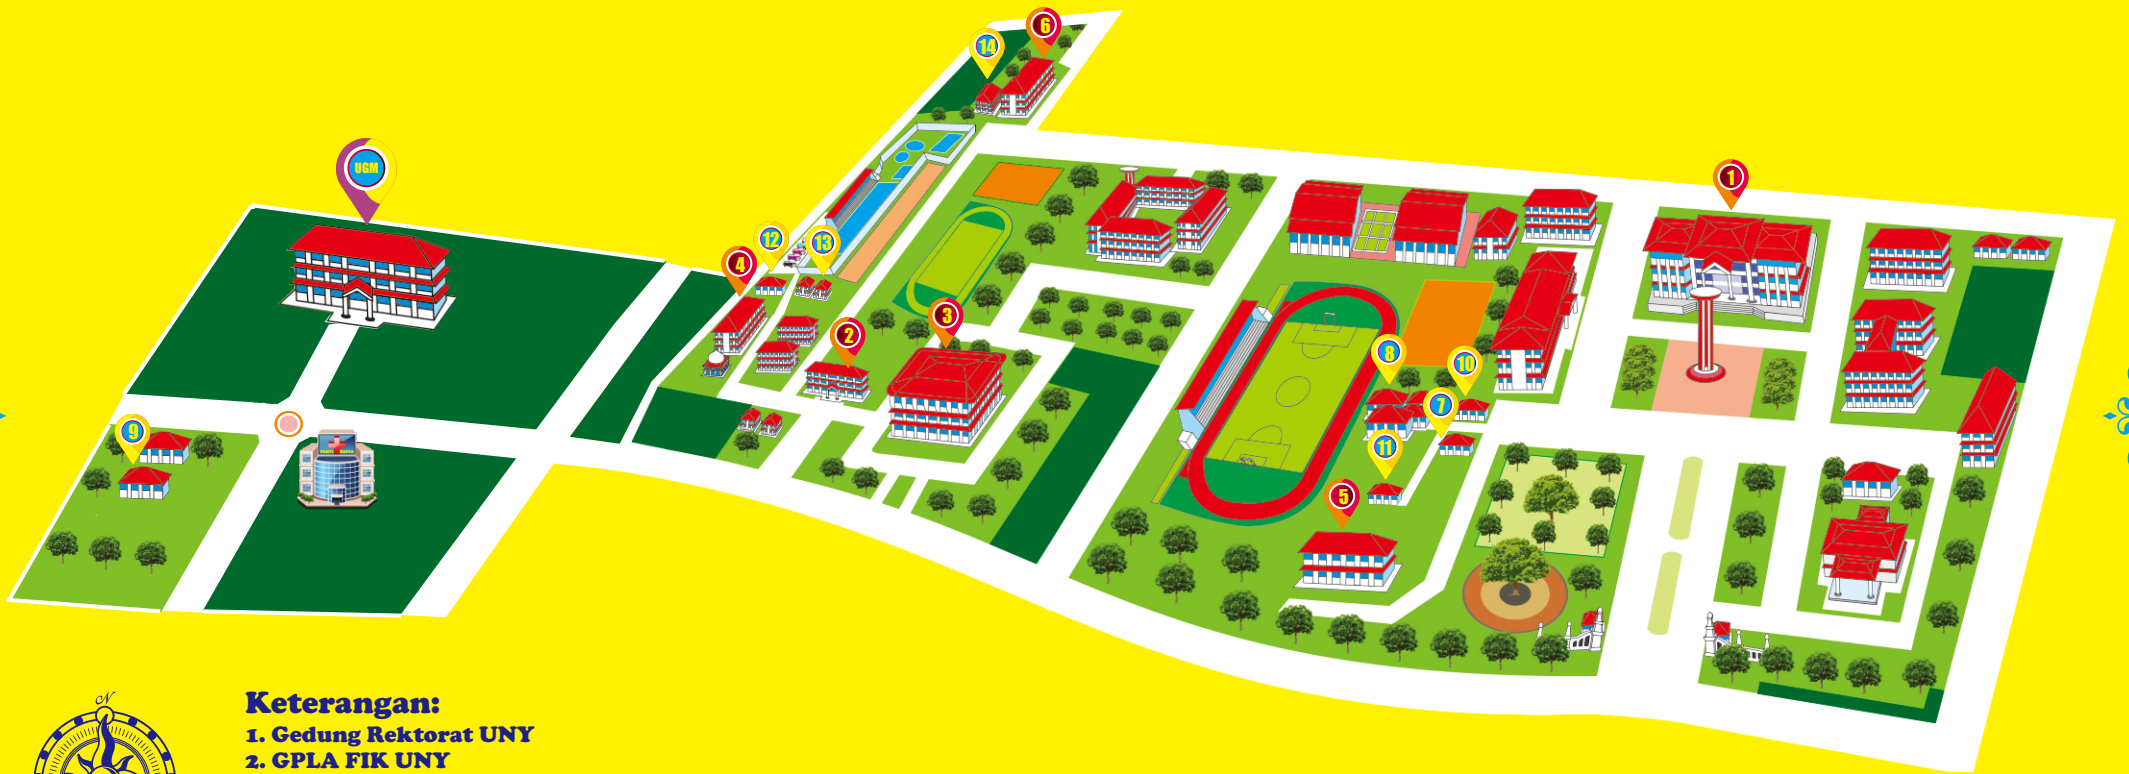

*Asrama Putra New Cik Ditiro

Fasilitas Pendukung

Musholla

Taman Asri

Ruang Terbuka Hijau

Layanan Kesehatan HSC

Fitness Center

Gazebo

BIAYA MAKAN
PERHARI
Rp. 10.000,-/Porsi

DENAH ASRAMA OLAHRAGA

Fakultas Ilmu Keolahragaan
Universitas Negeri Yogyakarta

Keterangan:

1. Gedung Rektorat UNY
2. GPLA FIK UNY
3. GOR UNY
4. Laboratorium Terpadu FIK UNY
5. Gedung HSC UNY
6. Gedung Bulutangkis FIK UNY
7. Kantor Manajemen Asrama Olahraga FIK UNY
8. Asrama Putra Sparta
9. Asrama Putra Cik Ditiro
10. Asrama Putri Athena
11. Asrama Putri Olimpiade
12. Asrama Putri Veni
13. Asrama Putri Vidi
14. Asrama Putri Vici